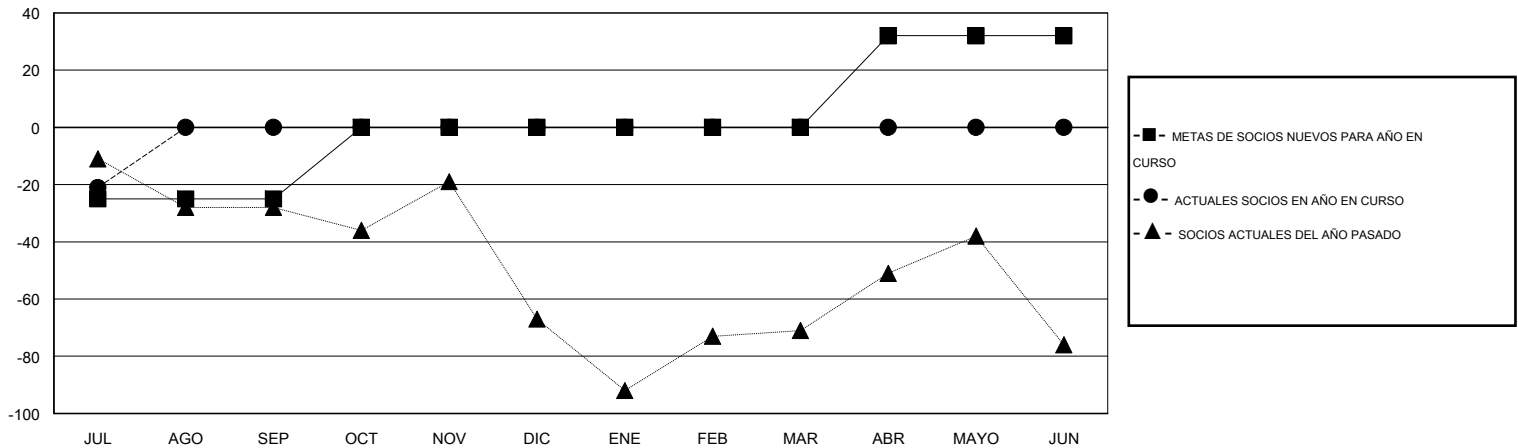

MONTHLY MEMBERSHIP PROGRESS REPORT

District O 1

Results as of: 7/31/2014

GMT: Pedro Marrello

UBICACIÓN ARGENTINA

GMT DE AE 3

Clubes					socios				
RESULTADOS DE 2014-2015					RESULTADOS DE 2014-2015				
TRIMESTRE	META DE CLUBES NUEVOS	ACTUALES NUEVOS CLUBES	BAJAS ACTUALES DE CLUBES	ACTUAL GANANCIA/ PÉRDIDA NETA	TRIMESTRE	META DE SOCIOS NUEVOS	ACTUALES SOCIOS AÑADIDOS	BAJAS ACTUALES DE SOCIOS	ACTUAL GANANCIA/ PÉRDIDA NETA
JUL/AGO/SEP	0	0	0	0	JUL/AGO/SEP	-25	2	23	-21
OCT/NOV/DIC	1	0	0	0	OCT/NOV/DIC	25	0	0	0
ENE/FEB/MAR	0	0	0	0	ENE/FEB/MAR	0	0	0	0
ABR/MAYO/JUN	1	0	0	0	ABR/MAYO/JUN	32	0	0	0

METAS Y CIFRA ACUMULATIVA DE CLUBES NUEVOS

METAS Y CIFRA ACUMULATIVA DE SOCIOS

CLUBES DADOS DE BAJA: 0	2 CLUBS OF 47 AÑADIERON 1 O MÁS SOCIOS NUEVOS	DISTRIBUCIÓN POR SEXO
		MASCULINO 376 (43.12%)
		FEMENINO 496 (56.88%)
SOCIOS DADOS DE BAJA	CLIC AQUÍ PARA DATOS DE SALUD DE CLUB	SOCIOS EN UNIDAD FAMILIAR 308
FALLECIDOS 1		CABEZA DE FAMILIA 140
CLUB CANCELADO 0		NO ES CABEZA DE FAMILIA 168
OTRO 22		
TOTAL 23		