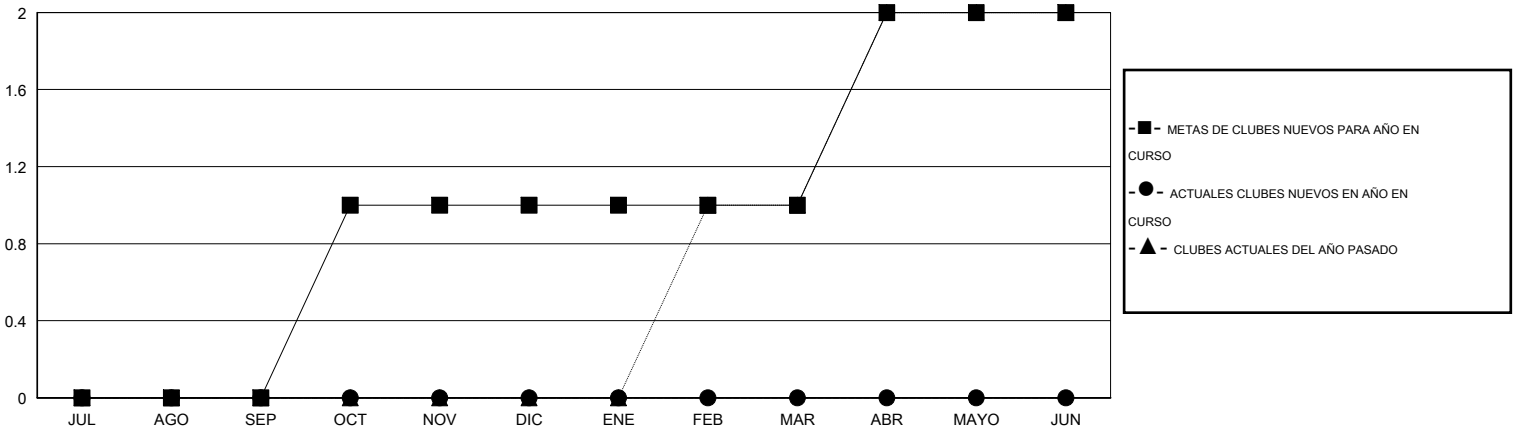

MONTHLY MEMBERSHIP PROGRESS REPORT

District O 1

Results as of: 7/31/2014

GMT: Pedro Marrello

UBICACIÓN ARGENTINA

GMT DE AE 3

Clubes					socios				
RESULTADOS DE 2014-2015					RESULTADOS DE 2014-2015				
TRIMESTRE	META DE CLUBES NUEVOS	ACTUALES NUEVOS CLUBES	BAJAS ACTUALES DE CLUBES	ACTUAL GANANCIA/ PÉRDIDA NETA	TRIMESTRE	META DE SOCIOS NUEVOS	ACTUALES SOCIOS AÑADIDOS	BAJAS ACTUALES DE SOCIOS	ACTUAL GANANCIA/ PÉRDIDA NETA
JUL/AGO/SEP	0	0	0	0	JUL/AGO/SEP	-25	2	23	-21
OCT/NOV/DIC	1	0	0	0	OCT/NOV/DIC	25	0	0	0
ENE/FEB/MAR	0	0	0	0	ENE/FEB/MAR	0	0	0	0
ABR/MAYO/JUN	1	0	0	0	ABR/MAYO/JUN	32	0	0	0

METAS Y CIFRA ACUMULATIVA DE CLUBES NUEVOS

METAS Y CIFRA ACUMULATIVA DE SOCIOS

CLUBES DADOS DE BAJA: 0	2 CLUBS OF 47 AÑADIERON 1 O MÁS SOCIOS NUEVOS	DISTRIBUCIÓN POR SEXO
		MASCULINO 376 (43.12%)
		FEMENINO 496 (56.88%)
SOCIOS DADOS DE BAJA	CLIC AQUÍ PARA DATOS DE SALUD DE CLUB	SOCIOS EN UNIDAD FAMILIAR 308
FALLECIDOS 1		CABEZA DE FAMILIA 140
CLUB CANCELADO 0		NO ES CABEZA DE FAMILIA 168
OTRO 22		
TOTAL 23		